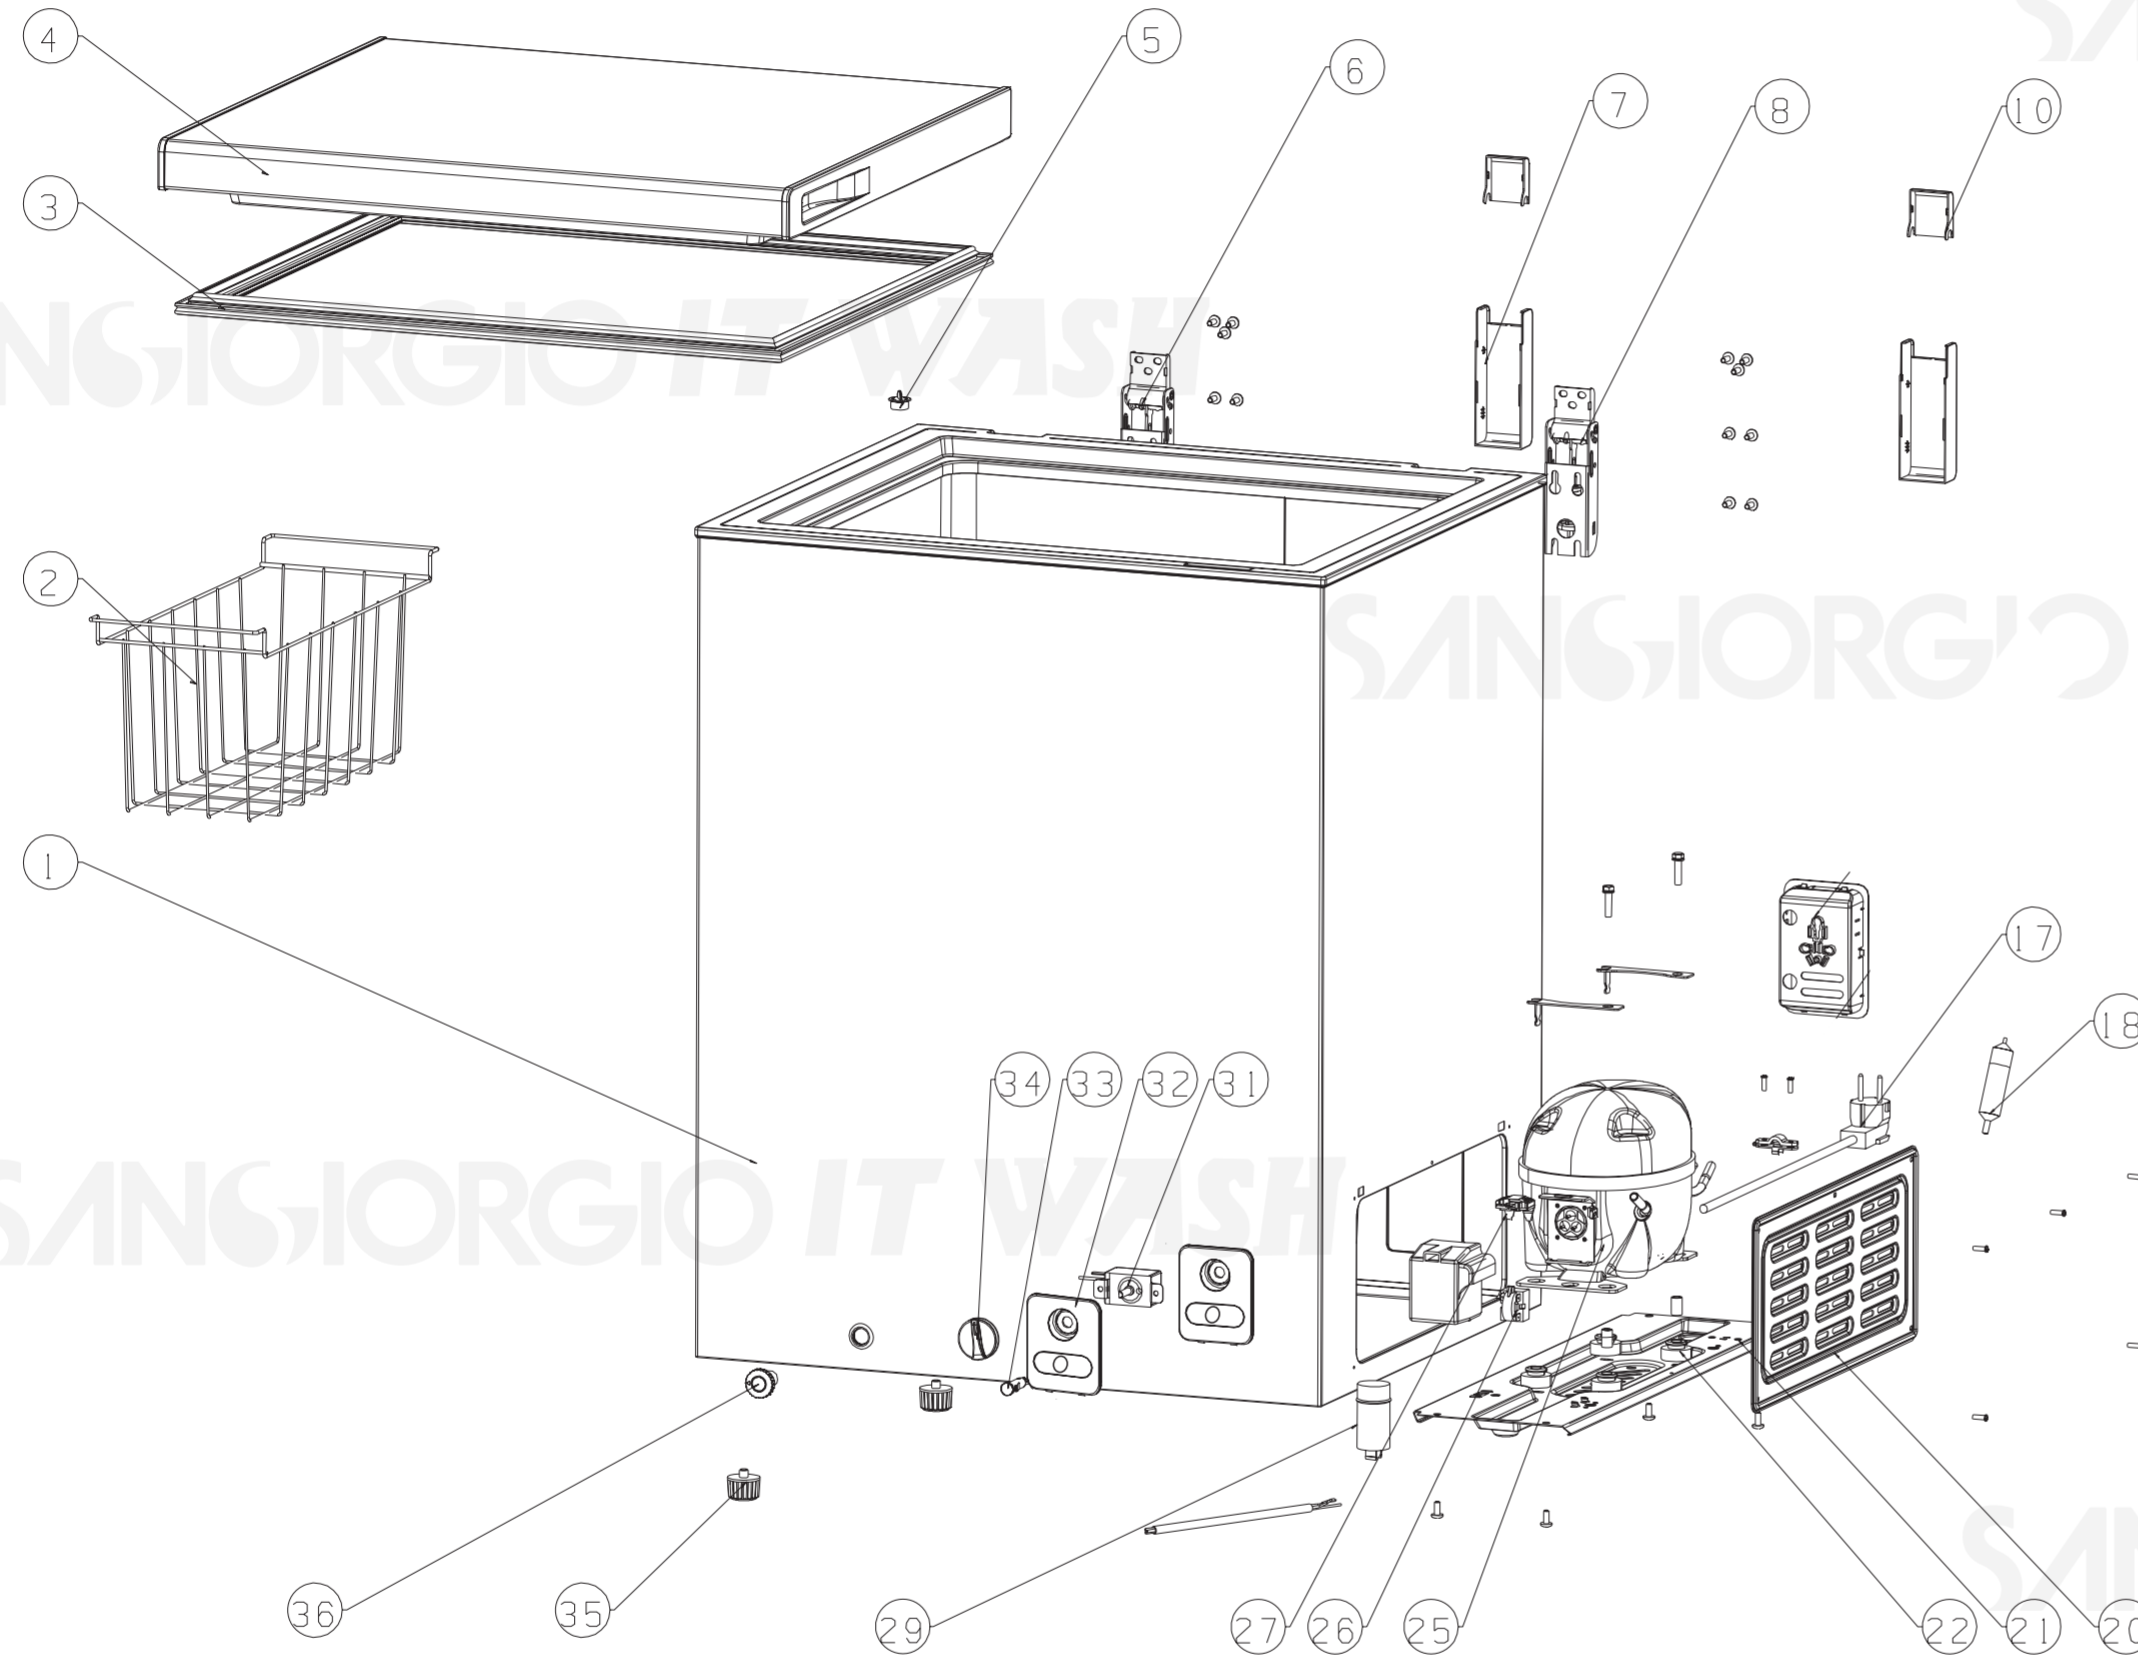

SANGIORGIO *IT*

SANGIORGIO *IT WASH*

SANGIORGIO *IT WASH*

ESPLOSO ASSISTENZA SP20SWH

SANGIORGIO IT WASH

SANGIORGIO IT WASH

PART No.	CODICE	DESCRIZIONE	DESCRIPTION
1	ITWK2274581	Mobile	Cabinet
2	ITWK2084224	Cesto	Basket
3	ITWK2084474	Guarnizione	Gasket
4	ITWK2083995	Porta	Door
5	ITWK1145503	Cover tubo scarico	Pipe lid
6	ITWK2084034	Cerniera	Hinge
7	ITWK2084208	Cover cerniera inferiore	Bottom hinge cover
8	ITWK2084020	Cerniera	Hinge
10	ITWK2084234	Cover cerniera	Hinge cover
17	ITWK1164007	Cavo di alimentazione	Power cord
18	ITWK1800640	Filtro di essiccazione	Drying filter
20	ITWK2083982	Cover vano compressore	Compressor cover
21	ITWK2084220	Montante compressore	Compressor support plate
22	ITWK1111696	Gommino anti-vibrazione	Vibration pad
25	ITWK2249171	Compressore	Constant speed compressor
26	ITWK1063989	Sensore PTC	PTC
27	ITWK1643215	Termica	Compressor overload protector
29	ITWK1653229	Condensatore	Compressor running capacitor
31	ITWK1178281	Termostato	Thermostat
35	ITWK1056891	Piedino regolabile	Adjustable bottom feet
36	ITWK1160083	Scarico	Draining mouth